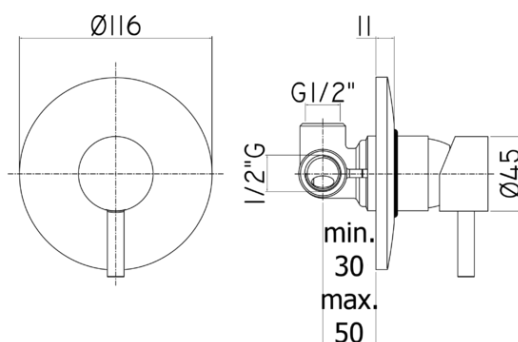

light

DESCRIZIONE | DESCRIPTION

- Miscelatore incasso doccia (1 uscita) completo di:
 - piastra
 - attacchi 1/2"G
- Concealed shower mixer (1 outlet) complete with:
 - wall plate
 - 1/2"G connections

FINITURE | FINISHES

ARTICOLO | ARTICLE

LIG 010..

- senza deviatore
- con piastra in metallo Ø116mm
- without diverter
- with metal wall plate Ø116mm

LIG 011..

- senza deviatore
- con piastra lusso Ø110mm
- without diverter
- with luxury wall plate Ø110mm